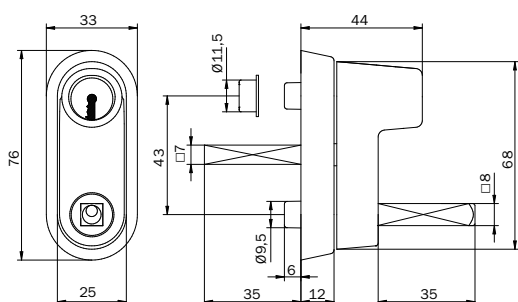

### MEGA 32.230-41.410

- disponible avec 2 fermetures, avec cylindre à pousser
- peut être combinée avec les poignées de fenêtre du groupe 32 et les olives du groupe 39

- certifiée selon EN 13126-3:2011 / 100 Nm de résistance contre torsion et arrachement, résistance à l'usure pendant 10'000 cycles
- différentes finitions et longueurs de tige

### MEGA 32.235-41.415

- appropriée pour installations de fermeture avec cylindre rond 22 mm (KABA 1036, KESO 23.004.025, SEA 4.479)
- aussi disponible avec cylindre à 2 fermetures standards
- peut être combinée avec les poignées de fenêtre du groupe 32 et 33