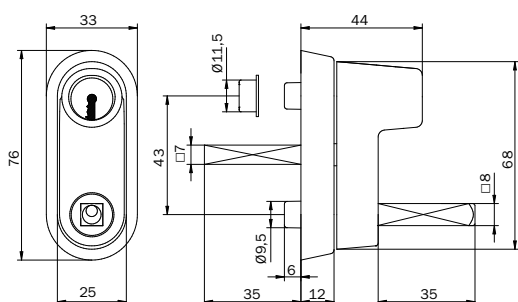

## FENSTERROSETTE ABSCHLIESSBAR MEGA 32.230-41.410

- erhältlich in 2 Schliessungen mit Druckzylinder
- kombinierbar mit Fenstergriffmodellen der Gruppe 32 und den Oliven der Gruppe 39

- geprüft nach EN 13126-3 : 2011 / 100 Nm Beständigkeit gegen abdrehen und abreissen, Dauerfestigkeit 10'000 Drehzyklen
- diverse Oberflächen und Stiftlängen

## FENSTERROSETTE ABSCHLIESSBAR MEGA 32.235-41.415

- Passend für Schliessanlagen mit Rundzylinder 22 mm (KABA 1036, KESO 23.004.025, SEA 4.479)
- erhältlich auch mit Zylinder in 2 Standard-Schliessungen
- kombinierbar mit Fenstergriffmodellen der Gruppe 32 und 33