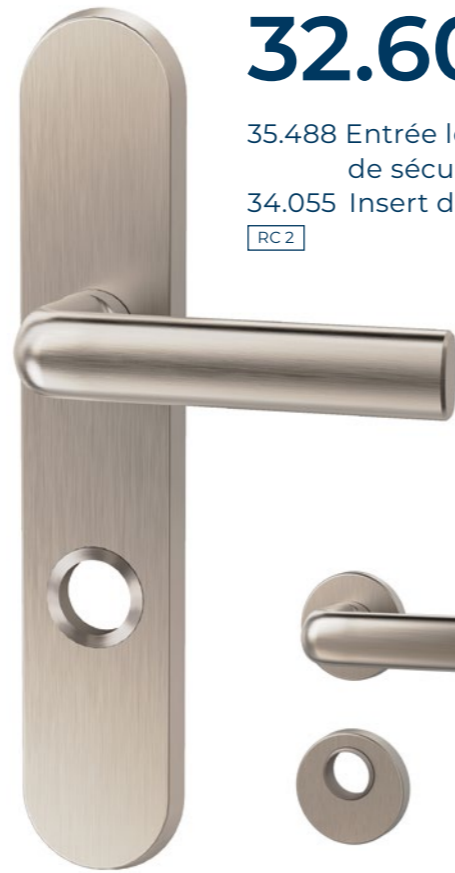

MEGA

Ligne 600
élégante & intemporelle

FERREMENTS AVEC STYLE.

Forme ovale haute

Donnez à votre maison un caractère spécial avec la séduisante ligne 600 de la meilleure qualité suisse.

Design tangible et intemporel en laiton massif ou en zinc noble, disponible en diverses finitions. Paliers lisses sans entretien, divers exemples de combinaisons et montage facile.

32.601

35.046 Entrée longue

34.130 Rosace poignée
34.135 Rosace

32.602

35.488 Entrée longue
de sécurité
34.055 Insert de protection

RC2

34.120 Rosace poignée
34.101 Rosace de sécurité
34.051 Insert de protection

32.612

34.120 Rosace poignée
34.101 Rosace de sécurité
34.051 Insert de protection

RC1-3

32.611

35.450 Entrée longue

35.452 Entrée longue

34.120 Rosace poignée
34.125 Rosace

33.601

34.160 Rosace poignée
34.166 Rosace

32.601

41.403 Rosace modulaire

41.405
Rosace modulaire

41.410
Rosace modulaire
verrouillable
RC1-6

32.602

41.402 Rosace modulaire

41.601