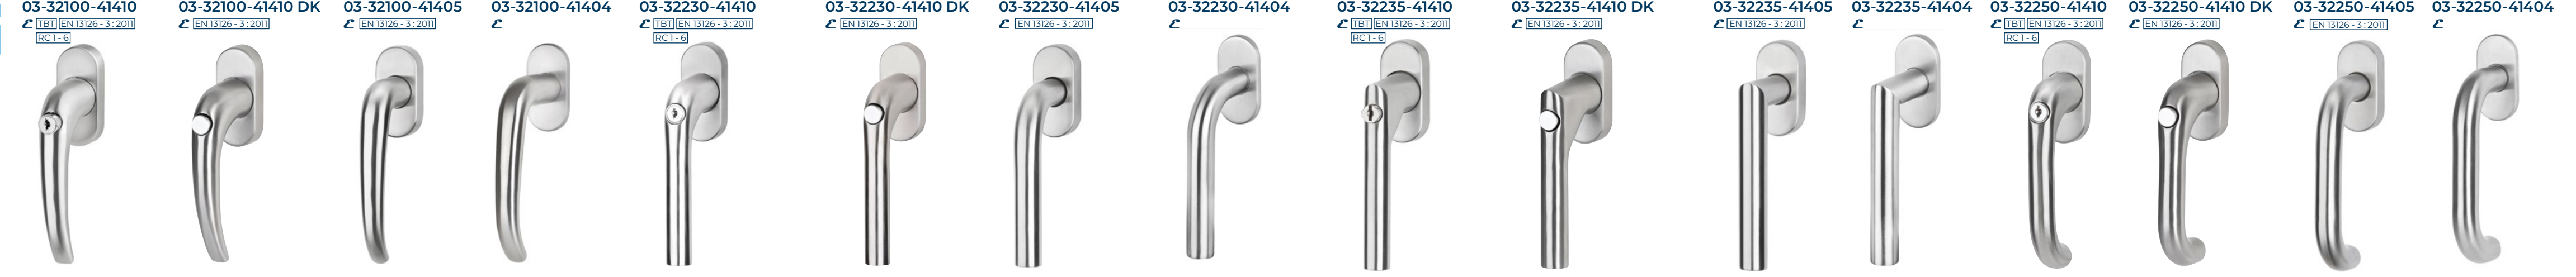

## Fensterbeschläge Produktübersicht

BESCHLÄGE MIT STIL.

BESCHLÄGE MIT STIL.

Abbildungen entsprechen Kombinationsvarianten.

FENSTERGRIFFE

OLIVEN  
FÜR FENSTER & SCHRÄNKE

DORN-/RASTER-ROSETTEN

Edelstahl  
FENSTERGRIFFE

Edelstahl  
OLIVE

- ZEICHEN & BEGRIFFE
- Griffteil
  - Griffhülse
  - Auflage bündig
  - DK Druckknopf
  - RCZ Rundzylinder
  - RCZ Profizylinder
  - LR Links & Rechts erhältlich
  - S+W Senkrecht & Waagrecht erhältlich
  - TBT auch in TBT erhältlich (Kippen vor Drehen)