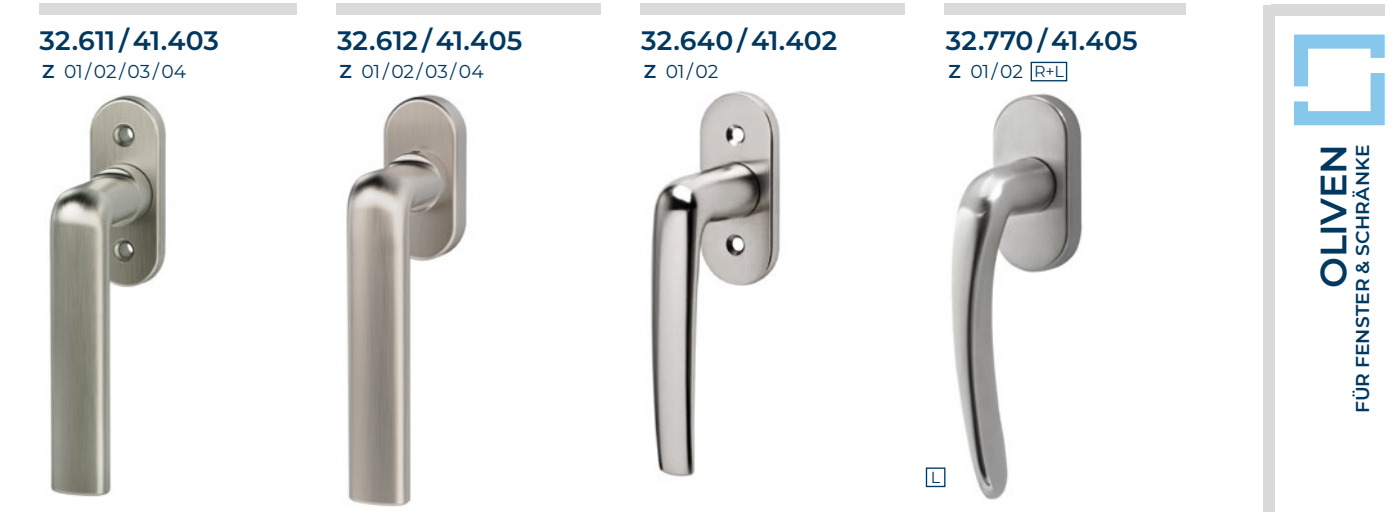

FENSTERGRIFFE

OLIVEN
FÜR FENSTER & SCHRÄNKE