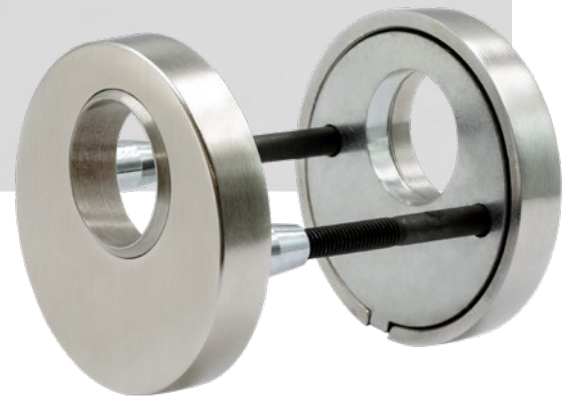

MEGA

SECURITÉ PERMANENTE

Rosace de sécurité MEGA 34.101-34.051

TESTÉ PAR DIN 18257ES 2

TESTÉ PAR EN 1906 CLASSE 3

CONVIENT POUR EN 1627 RC3

INSERTS 02-06/08/10...20mm (+ borgne)

VIS M5 X 45/50/60/70/80/90

Avec la rosace de sécurité 34.101, MEGA a réussi à mettre sur le marché une solution de rosace, qui ne laisse plus aucun doute et offre la sécurité requise. Les spécifications techniques exigeantes sont respectées et la rosace reste très attractive et efficace.

FERREMENTS AVEC STYLE.

Ferrements de sécurité

Les ferrements sont un élément important de la sécurisation des portes et fenêtres. Pour atteindre un état de sécurité, des concepts de sécurité sont créés et mis en œuvre. Des certificats attestent des qualités requises. Les ferrements de sécurité MEGA protègent le cylindre, et la serrure à mortaiser, contre l'effraction et ont été testées par des instituts spécialisés et indépendants.