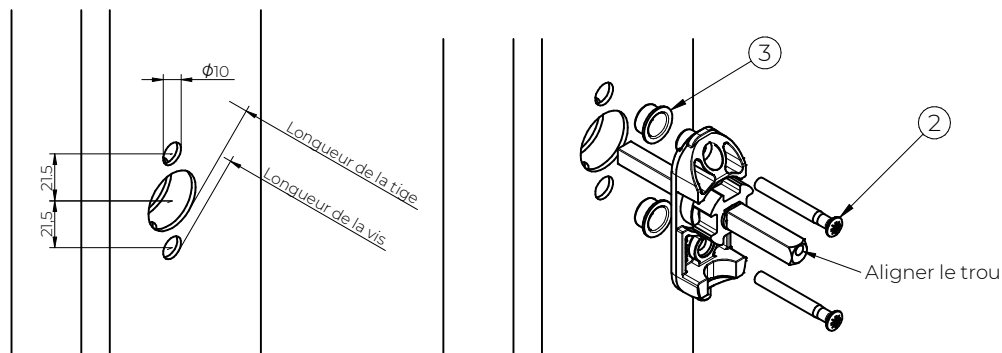

## Etape 1: Préparation

Avant le montage, percer les trous selon les dimensions (diamètres, entraxe) de la plaque de base ① puis contrôler qu'elle est bien adaptée. Il convient également de déterminer par une mesure de profondeur la longueur des vis ② et de la tige carrée.

## Etape 2: Fixer la plaque de base

Utiliser les vis à tête bombée spécifiques MEGA ② appliquer la plaque de base sur le cadre de la fenêtre et la presser, ensuite la plaque peut être fixée avec les vis de la longueur appropriée.

**Attention**, lorsque la fenêtre est fermée, le trou excentré de la tige carrée doit être orienté vers de haut.

Si les 2 trous de fixation sont plus grands que 10mm, il faut utiliser des douilles de réduction ③ 10x12mm 902100032, BE 100997.

## Etape 3: Montage du couvercle

Ouvrir le cylindre avec la clé, et retirer la clé. Ensuite insérer le boîtier ⑤ sur la plaque de base ① de manière à ce qu'il soit parfaitement appliqué sur la face du guichet. Avec une clé imbus, fixer en serrant la vis sans tête M4 ④