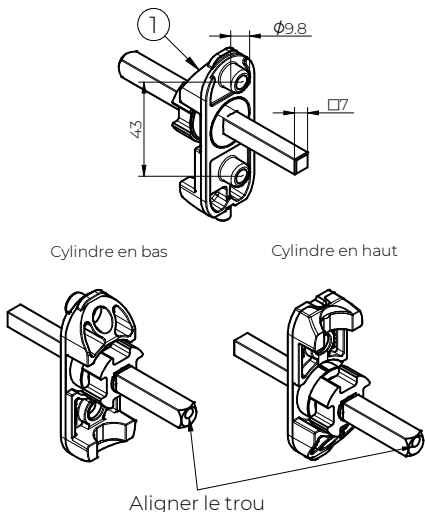

# Instructions de montage de la rosace modulaire verrouillable 41.412

## Etape 1: Préparation

Avant le montage, percer les trous selon les dimensions (diamètres, entraxe) de la plaque de base ① puis contrôler qu'elle est bien adaptée. Il convient également de déterminer par une mesure de profondeur la longueur des vis ② et de la tige carrée.

## Etape 2: Fixer la plaque de base

Utiliser les vis à tête bombée spécifiques MEGA ② appliquer la plaque de base sur le cadre de la fenêtre et la presser, ensuite la plaque peut être fixée avec les vis de la longueur appropriée.

## Etape 3: Montage du couvercle

Ouvrir le cylindre avec la clé, et retirer la clé. Ensuite insérer le boîtier ⑤ sur la plaque de base ① de manière à ce qu'il soit parfaitement appliqué sur la face du guichet. Avec une clé imbus, fixer en serrant la vis sans tête M4 ④