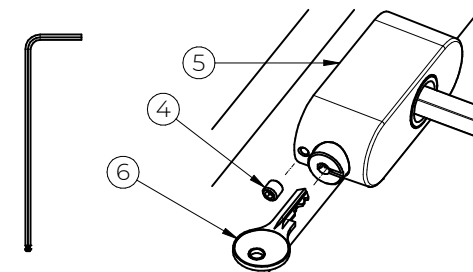

## Etape 1: Préparation

Avant le montage, percer les trous selon les dimensions (diamètres, entraxe) de la plaque de base ① puis contrôler qu'elle est bien adaptée. Il convient également de déterminer par une mesure de profondeur la longueur des vis ② et de la tige carrée.

## Etape 2: Fixer la plaque de base

Utiliser les vis à tête bombée spécifiques MEGA ② appliquer la plaque de base sur le cadre de la fenêtre et la presser, ensuite la plaque peut être fixée avec les vis de la longueur appropriée.

**Attention**, lorsque la fenêtre est fermée, le trou excentré de la tige carrée doit être orienté vers de haut.

Si les 2 trous de fixation sont plus grands que 10mm, il faut utiliser des douilles de réduction ③ 10x12mm 902100032, BE 100997.

## Etape 3: Montage du couvercle

Ouvrir le cylindre avec la clé, et retirer la clé. Ensuite insérer le boîtier ⑤ sur la plaque de base ① de manière à ce qu'il soit parfaitement appliqué sur la face du guichet. Avec une clé imbus, fixer en serrant la vis sans tête M4 ④