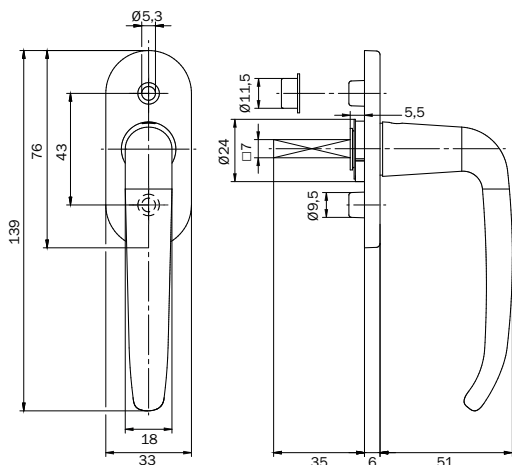

## FENSTERGRIFF AUF SCHARFKANTIGER ROSETTE MEGA 32.100-41.402

## DORNROSETTE OHNE VORHÄNGER MEGA 41.402.3

- Rosette 41.402 ersetzt die Rosette 41.401
- erhältlich in diversen Oberflächen
- kombinierbar mit den Fenstergriffmodellen der Gruppe 32 und den Oliven der Gruppe 39