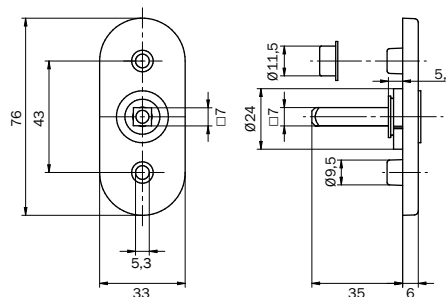

## FENSTERGRIFF AUF SCHARFKANTIGER ROSETTE MEGA 32.100-41.402

## DORNROSETTE OHNE VORHÄNGER MEGA 41.402.3

- Rosette 41.402 ersetzt die Rosette 41.401
- erhältlich in diversen Oberflächen
- kombinierbar mit den Fenstergriffmodellen der Gruppe 32 und den Oliven der Gruppe 39