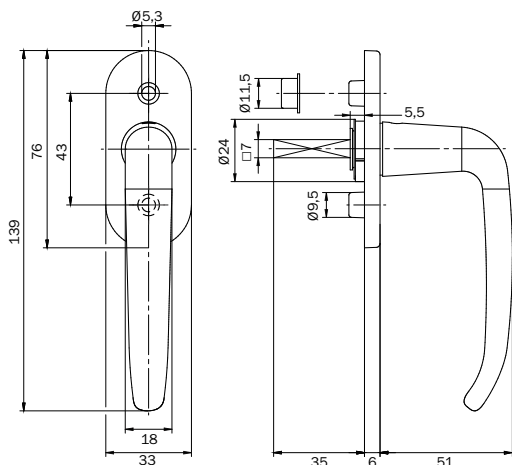

POIGNEE DE FENÊTRE SUR ROSACE À ANGLES VIFS MEGA 32.100-41.402

ROSACE MODULAIRE FERMETURE À CLÉS MEGA 41.402.3

- La rosace 41.402 remplace la rosace 41.401
- Disponible en différentes finitions
- Peut être combinée avec les poignées de fenêtre du groupe 32 et les olives du groupe 39

Divers exemples de combinaisons:

MEGA 32.205-41.402

MEGA 32.235-41.402

MEGA 32.601-41.402

MEGA 32.640-41.402