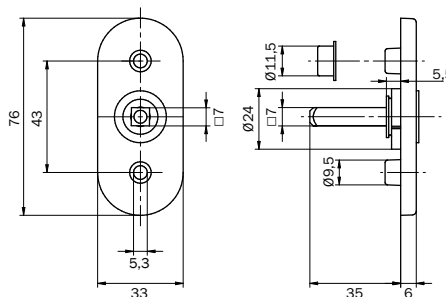

POIGNEE DE FENÊTRE SUR ROSACE À ANGLES VIFS MEGA 32.100-41.402

ROSACE MODULAIRE FERMETURE À CLÉS MEGA 41.402.3

- La rosace 41.402 remplace la rosace 41.401
- Disponible en différentes finitions
- Peut être combinée avec les poignées de fenêtre du groupe 32 et les olives du groupe 39

Divers exemples de combinaisons:

MEGA 32.205-41.402

MEGA 32.235-41.402

MEGA 32.601-41.402

MEGA 32.640-41.402