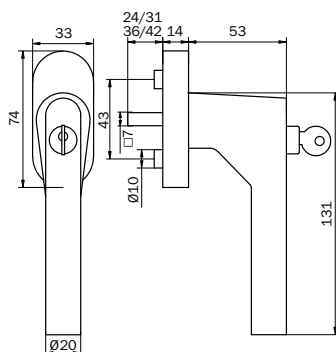

EDELSTAHL FENSTERGRIFF ABSCHLIESSBAR

MEGA
03-32100-41410

MEGA
03-32230-41410

MEGA
03-32235-41410

MEGA
03-32250-41410

- geprüft nach EN 13126-3:2011 / 100 Nm
Schutzwirkung gegen abdrehen/abreißen
- div. Stiftlängen 24/31 + 36/42 mm
- inkl. 2 Schrauben M 5 x 50 mm
- Kugelrasterung 4 x 90 °

EDELSTAHL FENSTERGRIFF

MEGA
03-32100-41405

MEGA
03-32230-41405

MEGA
03-32235-41405

MEGA
03-32250-41405

- div. Stiftlängen 24/31 + 36/42 mm
- inkl. 2 Schrauben M 5 x 45 mm
- Kugelrasterung 4 x 90°