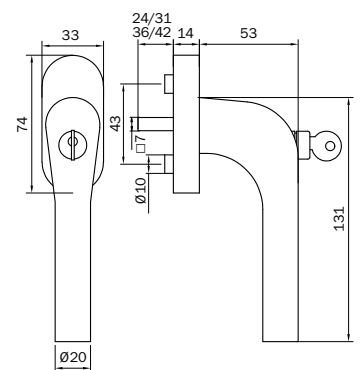

EDELSTAHL FENSTERGRIFF ABSCHLIESSBAR

MEGA
03-32100-41410

MEGA
03-32230-41410

MEGA
03-32235-41410

MEGA
03-32250-41410

- geprüft nach EN 13126-3:2011 / 100 Nm
Schutzwirkung gegen abdrehen/abreißen
- div. Stiftlängen 24/31 + 36/42 mm
- inkl. 2 Schrauben M 5 x 50 mm
- Kugelrasterung 4 x 90 °

EDELSTAHL FENSTERGRIFF

MEGA
03-32100-41405

MEGA
03-32230-41405

MEGA
03-32235-41405

MEGA
03-32250-41405

- div. Stiftlängen 24/31 + 36/42 mm
- inkl. 2 Schrauben M 5 x 45 mm
- Kugelrasterung 4 x 90°