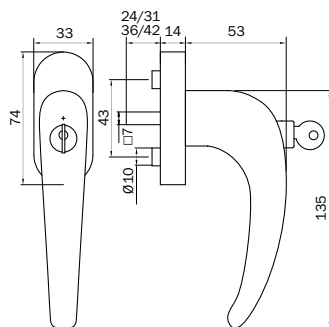

EDELSTAHL FENSTERGRIFF ABSCHLIESSBAR

MEGA
03-32100-41410

MEGA
03-32230-41410

MEGA
03-32235-41410

MEGA
03-32250-41410

- geprüft nach EN 13126-3:2011 / 100 Nm
Schutzwirkung gegen abdrehen/abreißen
- div. Stiftlängen 24/31 + 36/42 mm
- inkl. 2 Schrauben M 5 x 50 mm
- Kugelrasterung 4 x 90 °

EDELSTAHL FENSTERGRIFF

MEGA
03-32100-41405

MEGA
03-32230-41405

MEGA
03-32235-41405

MEGA
03-32250-41405

- div. Stiftlängen 24/31 + 36/42 mm
- inkl. 2 Schrauben M 5 x 45 mm
- Kugelrasterung 4 x 90°