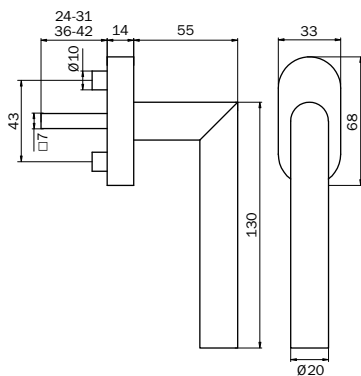

EDELSTAHL FENSTERGRIFF ABSCHLIESSBAR

MEGA
03-32100-41410

MEGA
03-32230-41410

MEGA
03-32235-41410

MEGA
03-32250-41410

- geprüft nach EN 13126-3:2011 / 100 Nm
Schutzwirkung gegen abdrehen/abreißen
- div. Stiftlängen 24/31 + 36/42 mm
- inkl. 2 Schrauben M 5 x 50 mm
- Kugelrasterung 4 x 90 °

EDELSTAHL FENSTERGRIFF

MEGA
03-32100-41405

MEGA
03-32230-41405

MEGA
03-32235-41405

MEGA
03-32250-41405

- div. Stiftlängen 24/31 + 36/42 mm
- inkl. 2 Schrauben M 5 x 45 mm
- Kugelrasterung 4 x 90°