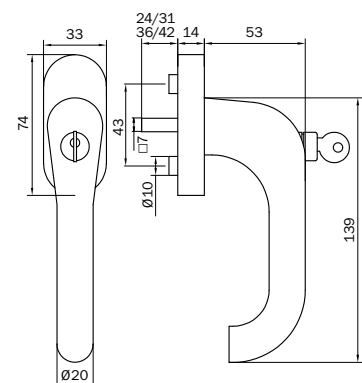

EDELSTAHL FENSTERGRIFF ABSCHLIESSBAR

MEGA
03-32100-41410

MEGA
03-32230-41410

MEGA
03-32235-41410

MEGA
03-32250-41410

- geprüft nach EN 13126-3:2011 / 100 Nm
Schutzwirkung gegen abdrehen/abreißen
- div. Stiftlängen 24/31 + 36/42 mm
- inkl. 2 Schrauben M 5 x 50 mm
- Kugelrasterung 4 x 90 °

EDELSTAHL FENSTERGRIFF

MEGA
03-32100-41405

MEGA
03-32230-41405

MEGA
03-32235-41405

MEGA
03-32250-41405

- div. Stiftlängen 24/31 + 36/42 mm
- inkl. 2 Schrauben M 5 x 45 mm
- Kugelrasterung 4 x 90°