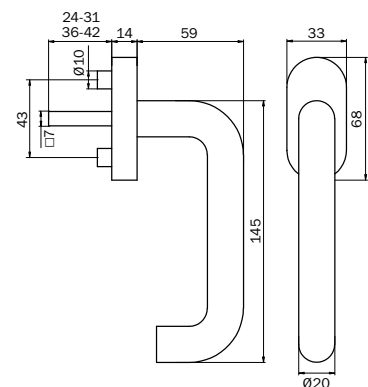

EDELSTAHL FENSTERGRIFF ABSCHLIESSBAR

MEGA
03-32100-41410

MEGA
03-32230-41410

MEGA
03-32235-41410

MEGA
03-32250-41410

- geprüft nach EN 13126-3:2011 / 100 Nm
Schutzwirkung gegen abdrehen/abreißen
- div. Stiftlängen 24/31 + 36/42 mm
- inkl. 2 Schrauben M 5 x 50 mm
- Kugelrasterung 4 x 90 °

EDELSTAHL FENSTERGRIFF

MEGA
03-32100-41405

MEGA
03-32230-41405

MEGA
03-32235-41405

MEGA
03-32250-41405

- div. Stiftlängen 24/31 + 36/42 mm
- inkl. 2 Schrauben M 5 x 45 mm
- Kugelrasterung 4 x 90°