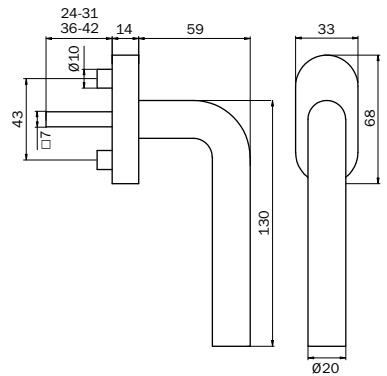

EDELSTAHL FENSTERGRIFF ABSCHLIESSBAR

MEGA
03-32100-41410

MEGA
03-32230-41410

MEGA
03-32235-41410

MEGA
03-32250-41410

- geprüft nach EN 13126-3:2011 / 100 Nm
Schutzwirkung gegen abdrehen/abreißen
- div. Stiftlängen 24/31 + 36/42 mm
- inkl. 2 Schrauben M 5 x 50 mm
- Kugelrasterung 4 x 90 °

EDELSTAHL FENSTERGRIFF

MEGA
03-32100-41405

MEGA
03-32230-41405

MEGA
03-32235-41405

MEGA
03-32250-41405

- div. Stiftlängen 24/31 + 36/42 mm
- inkl. 2 Schrauben M 5 x 45 mm
- Kugelrasterung 4 x 90°