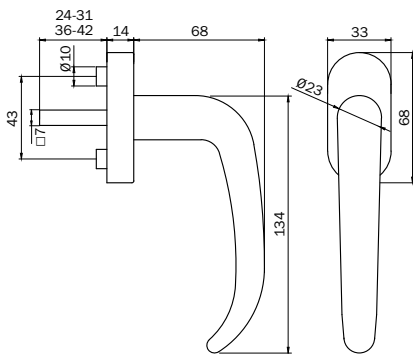

EDELSTAHL FENSTERGRIFF ABSCHLIESSBAR

MEGA
03-32100-41410

MEGA
03-32230-41410

MEGA
03-32235-41410

MEGA
03-32250-41410

- geprüft nach EN 13126-3:2011 / 100 Nm
Schutzwirkung gegen abdrehen/abreißen
- div. Stiftlängen 24/31 + 36/42 mm
- inkl. 2 Schrauben M 5 x 50 mm
- Kugelrasterung 4 x 90 °

EDELSTAHL FENSTERGRIFF

MEGA
03-32100-41405

MEGA
03-32230-41405

MEGA
03-32235-41405

MEGA
03-32250-41405

- div. Stiftlängen 24/31 + 36/42 mm
- inkl. 2 Schrauben M 5 x 45 mm
- Kugelrasterung 4 x 90°