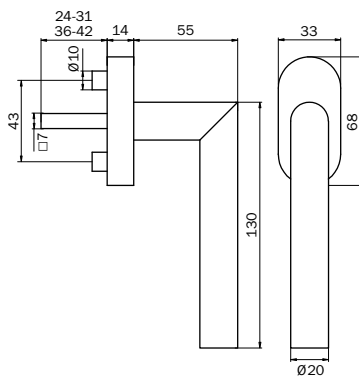

POIGNÉE DE FENÊTRE VERROUILLABLE EN ACIER INOX

MEGA
03-32100-41410

MEGA
03-32230-41410

MEGA
03-32235-41410

MEGA
03-32250-41410

- certifiée selon EN 13126-3 : 2011 / 100 Nm de résistance contre torsion et arrachement
- dif. longueurs de tige 24/31 + 36/42 mm
- avec 2 vis M5 x 50 mm
- arrêt à billes 4 x 90°

POIGNÉE DE FENÊTRE EN ACIER INOX

MEGA
03-32100-41405

MEGA
03-32230-41405

MEGA
03-32235-41405

MEGA
03-32250-41405

- dif. longueurs de tige 24/31 + 36/42 mm
- avec 2 vis M5 x 45 mm
- arrêt à billes 4 x 90°