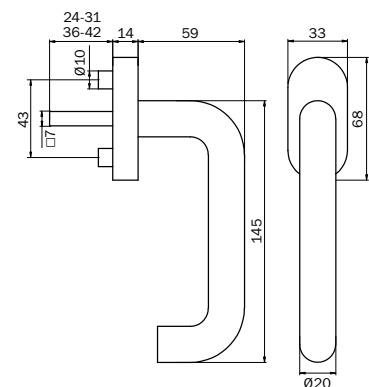

POIGNÉE DE FENÊTRE VERROUILLABLE EN ACIER INOX

MEGA
03-32100-41410

MEGA
03-32230-41410

MEGA
03-32235-41410

MEGA
03-32250-41410

- certifiée selon EN 13126-3 : 2011 / 100 Nm de résistance contre torsion et arrachement
- dif. longueurs de tige 24/31 + 36/42 mm
- avec 2 vis M5 x 50 mm
- arrêt à billes 4 x 90°

POIGNÉE DE FENÊTRE EN ACIER INOX

MEGA
03-32100-41405

MEGA
03-32230-41405

MEGA
03-32235-41405

MEGA
03-32250-41405

- dif. longueurs de tige 24/31 + 36/42 mm
- avec 2 vis M5 x 45 mm
- arrêt à billes 4 x 90°