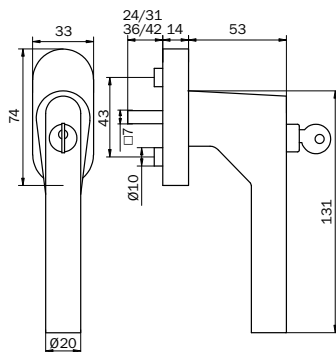

POIGNÉE DE FENÊTRE VERROUILLABLE EN ACIER INOX

MEGA
03-32100-41410

MEGA
03-32230-41410

MEGA
03-32235-41410

MEGA
03-32250-41410

- certifiée selon EN 13126-3 : 2011 / 100 Nm de résistance contre torsion et arrachement
- dif. longueurs de tige 24/31 + 36/42 mm
- avec 2 vis M5 x 50 mm
- arrêt à billes 4 x 90°

POIGNÉE DE FENÊTRE EN ACIER INOX

MEGA
03-32100-41405

MEGA
03-32230-41405

MEGA
03-32235-41405

MEGA
03-32250-41405

- dif. longueurs de tige 24/31 + 36/42 mm
- avec 2 vis M5 x 45 mm
- arrêt à billes 4 x 90°