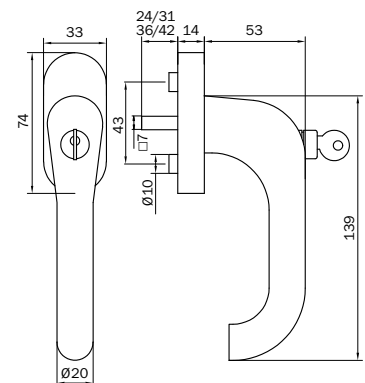

POIGNÉE DE FENÊTRE VERROUILLABLE EN ACIER INOX

MEGA
03-32100-41410

MEGA
03-32230-41410

MEGA
03-32235-41410

MEGA
03-32250-41410

- certifiée selon EN 13126-3 : 2011 / 100 Nm de résistance contre torsion et arrachement
- dif. longueurs de tige 24/31 + 36/42 mm
- avec 2 vis M5 x 50 mm
- arrêt à billes 4 x 90°

POIGNÉE DE FENÊTRE EN ACIER INOX

MEGA
03-32100-41405

MEGA
03-32230-41405

MEGA
03-32235-41405

MEGA
03-32250-41405

- dif. longueurs de tige 24/31 + 36/42 mm
- avec 2 vis M5 x 45 mm
- arrêt à billes 4 x 90°