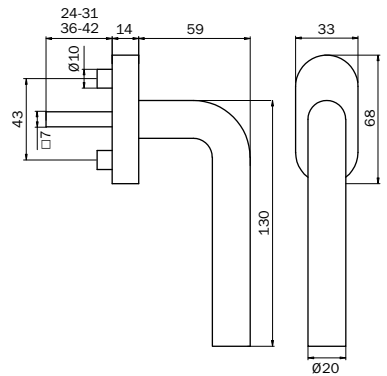

POIGNÉE DE FENÊTRE VERROUILLABLE EN ACIER INOX

MEGA
03-32100-41410

MEGA
03-32230-41410

MEGA
03-32235-41410

MEGA
03-32250-41410

- certifiée selon EN 13126-3 : 2011 / 100 Nm de résistance contre torsion et arrachement
- dif. longueurs de tige 24/31 + 36/42 mm
- avec 2 vis M5 x 50 mm
- arrêt à billes 4 x 90°

POIGNÉE DE FENÊTRE EN ACIER INOX

MEGA
03-32100-41405

MEGA
03-32230-41405

MEGA
03-32235-41405

MEGA
03-32250-41405

- dif. longueurs de tige 24/31 + 36/42 mm
- avec 2 vis M5 x 45 mm
- arrêt à billes 4 x 90°