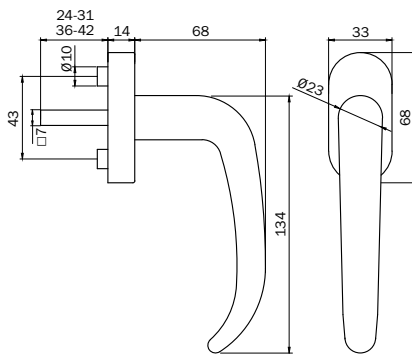

POIGNÉE DE FENÊTRE VERROUILLABLE EN ACIER INOX

MEGA
03-32100-41410

MEGA
03-32230-41410

MEGA
03-32235-41410

MEGA
03-32250-41410

- certifiée selon EN 13126-3 : 2011 / 100 Nm de résistance contre torsion et arrachement
- dif. longueurs de tige 24/31 + 36/42 mm
- avec 2 vis M5 x 50 mm
- arrêt à billes 4 x 90°

POIGNÉE DE FENÊTRE EN ACIER INOX

MEGA
03-32100-41405

MEGA
03-32230-41405

MEGA
03-32235-41405

MEGA
03-32250-41405

- dif. longueurs de tige 24/31 + 36/42 mm
- avec 2 vis M5 x 45 mm
- arrêt à billes 4 x 90°