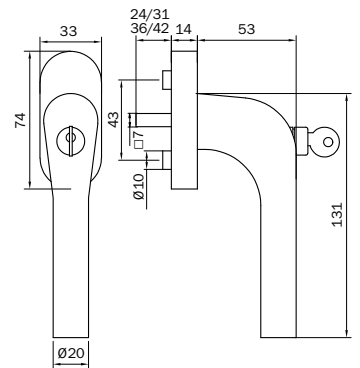

POIGNÉE DE FENÊTRE VERROUILLABLE EN ACIER INOX

MEGA
03-32100-41410

MEGA
03-32230-41410

MEGA
03-32235-41410

MEGA
03-32250-41410

- certifiée selon EN 13126-3 : 2011 / 100 Nm de résistance contre torsion et arrachement
- dif. longueurs de tige 24/31 + 36/42 mm
- avec 2 vis M5 x 50 mm
- arrêt à billes 4 x 90°

POIGNÉE DE FENÊTRE EN ACIER INOX

MEGA
03-32100-41405

MEGA
03-32230-41405

MEGA
03-32235-41405

MEGA
03-32250-41405

- dif. longueurs de tige 24/31 + 36/42 mm
- avec 2 vis M5 x 45 mm
- arrêt à billes 4 x 90°