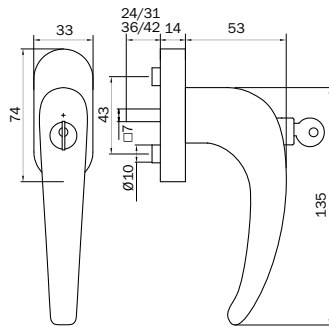

POIGNÉE DE FENÊTRE VERROUILLABLE EN ACIER INOX

MEGA
03-32100-41410

MEGA
03-32230-41410

MEGA
03-32235-41410

MEGA
03-32250-41410

- certifiée selon EN 13126-3 : 2011 / 100 Nm de résistance contre torsion et arrachement
- dif. longueurs de tige 24/31 + 36/42 mm
- avec 2 vis M5 x 50 mm
- arrêt à billes 4 x 90°

POIGNÉE DE FENÊTRE EN ACIER INOX

MEGA
03-32100-41405

MEGA
03-32230-41405

MEGA
03-32235-41405

MEGA
03-32250-41405

- dif. longueurs de tige 24/31 + 36/42 mm
- avec 2 vis M5 x 45 mm
- arrêt à billes 4 x 90°